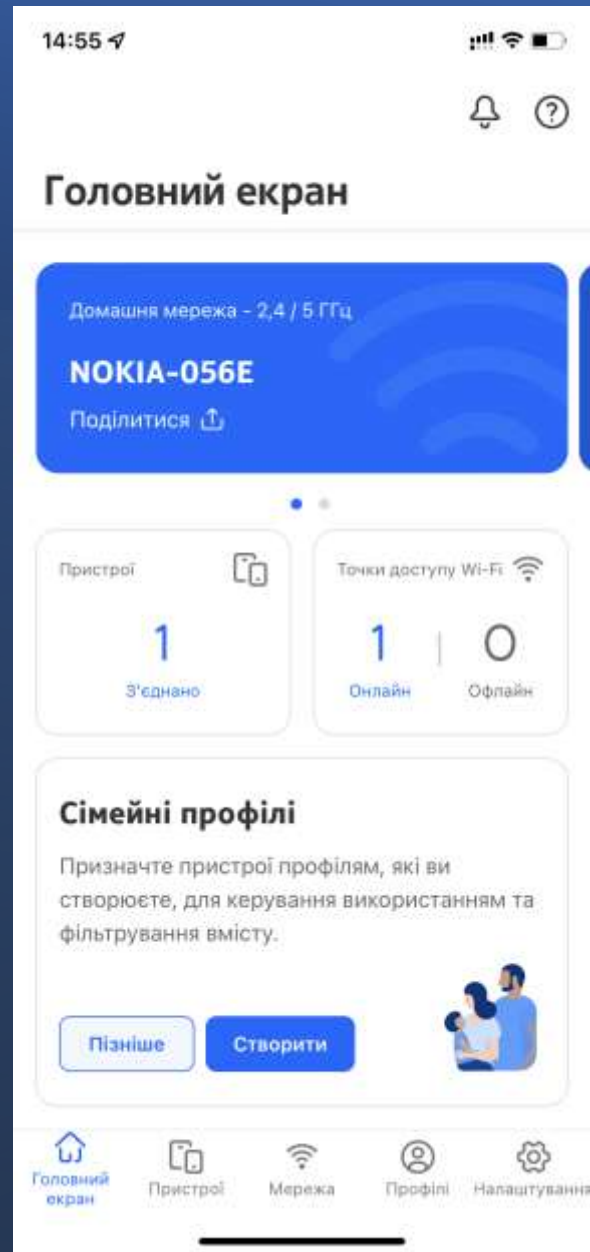

NOKIA

Nokia WiFi

Мобільний застосунок

Головний екран

Головний екран → Wi-Fi точки доступу

Головний екран → Wi-Fi точки доступу → Інформація про вашу точку доступу

Головний екран → Wi-Fi точки доступу → Інформація про вашу точку доступу

Головний екран → Налаштування → Wi-Fi мережі → Ваша мережа

Головний екран → Пристрої → Інформація вибраного пристрою

Головний екран → Профілі (Налаштування сімейних профілів)

Головний екран → Налаштування → Розширені налаштування

Головний екран → Сповіщення

Головний екран → Мережа

Головний екран → Мережа → Точки доступу Wi-Fi → Додати