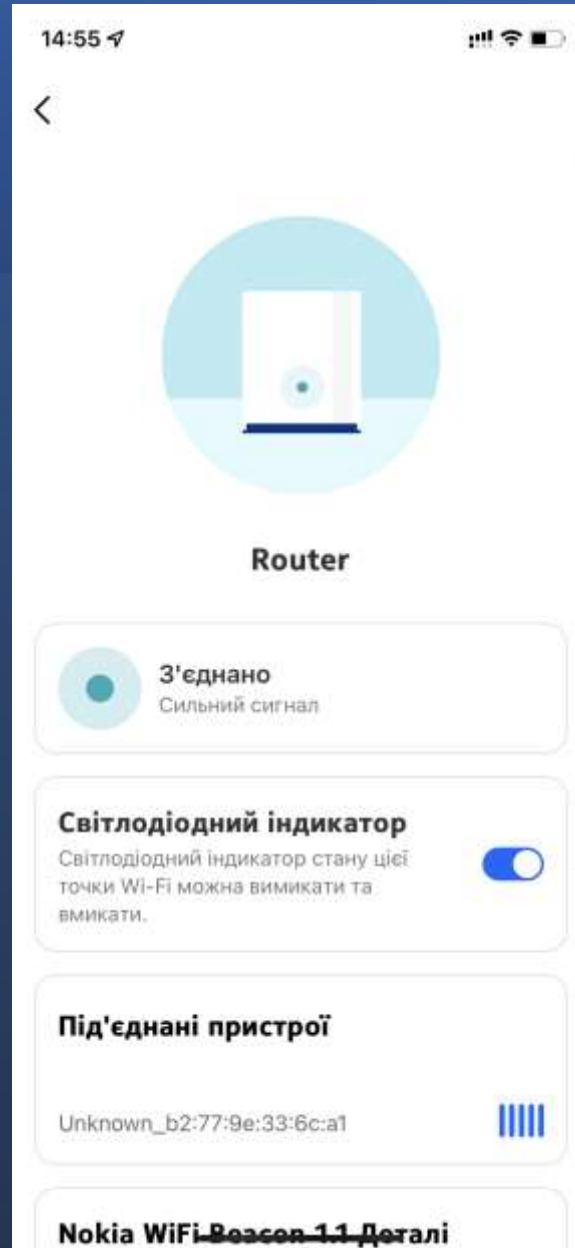

NOKIA

Nokia WiFi

Мобільний застосунок

Головний екран

Головний екран → Wi-Fi точки доступу

Головний екран → Wi-Fi точки доступу → Інформація про вашу точку доступу

Головний екран → Wi-Fi точки доступу → Інформація про вашу точку доступу

Головний екран → Налаштування → Wi-Fi мережі → Ваша мережа

Головний екран → Пристрої → Інформація вибраного пристрою

Головний екран → Профілі (Налаштування сімейних профілів)

Головний екран → Налаштування → Розширені налаштування

Головний екран → Сповіщення

Головний екран → Мережа

Головний екран → Мережа → Точки доступу Wi-Fi → Додати