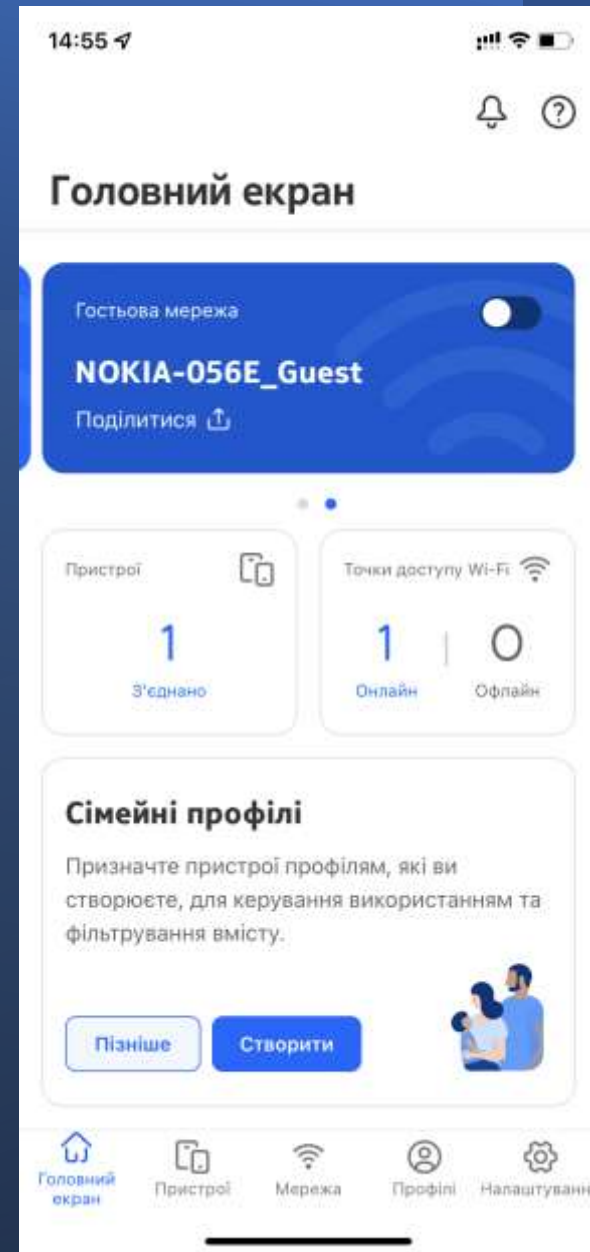

NOKIA

Nokia WiFi

Мобільний застосунок

Головний екран

Головний екран → Wi-Fi точки доступу

Головний екран → Wi-Fi точки доступу → Інформація про вашу точку доступу

Головний екран → Wi-Fi точки доступу → Інформація про вашу точку доступу

Головний екран → Налаштування → Wi-Fi мережі → Ваша мережа

Головний екран → Пристрої → Інформація вибраного пристрою

Головний екран → Профілі (Налаштування сімейних профілів)

Головний екран → Налаштування → Розширені налаштування

Головний екран → Сповіщення

Головний екран → Мережа

Головний екран → Мережа → Точки доступу Wi-Fi → Додати