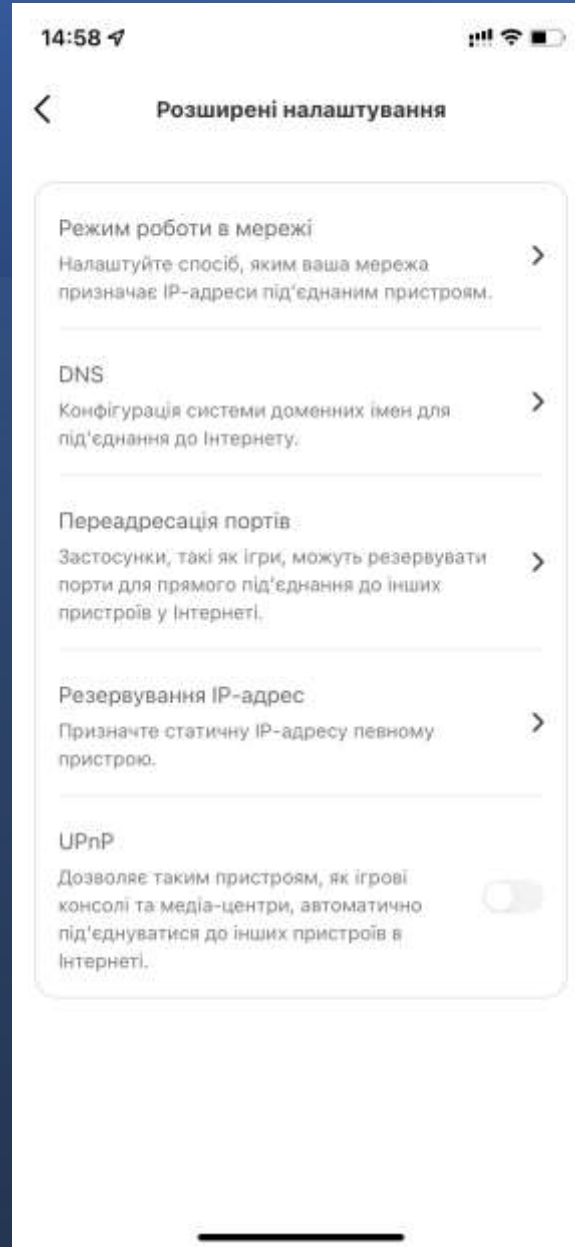

NOKIA

Nokia WiFi

Мобільний застосунок

Головний екран

Головний екран → Wi-Fi точки доступу

Головний екран → Wi-Fi точки доступу → Інформація про вашу точку доступу

Головний екран → Wi-Fi точки доступу → Інформація про вашу точку доступу

Головний екран → Налаштування → Wi-Fi мережі → Ваша мережа

Головний екран → Пристрої → Інформація вибраного пристрою

Головний екран → Профілі (Налаштування сімейних профілів)

Головний екран → Налаштування → Розширені налаштування

Головний екран → Сповіщення

Головний екран → Мережа

Головний екран → Мережа → Точки доступу Wi-Fi → Додати