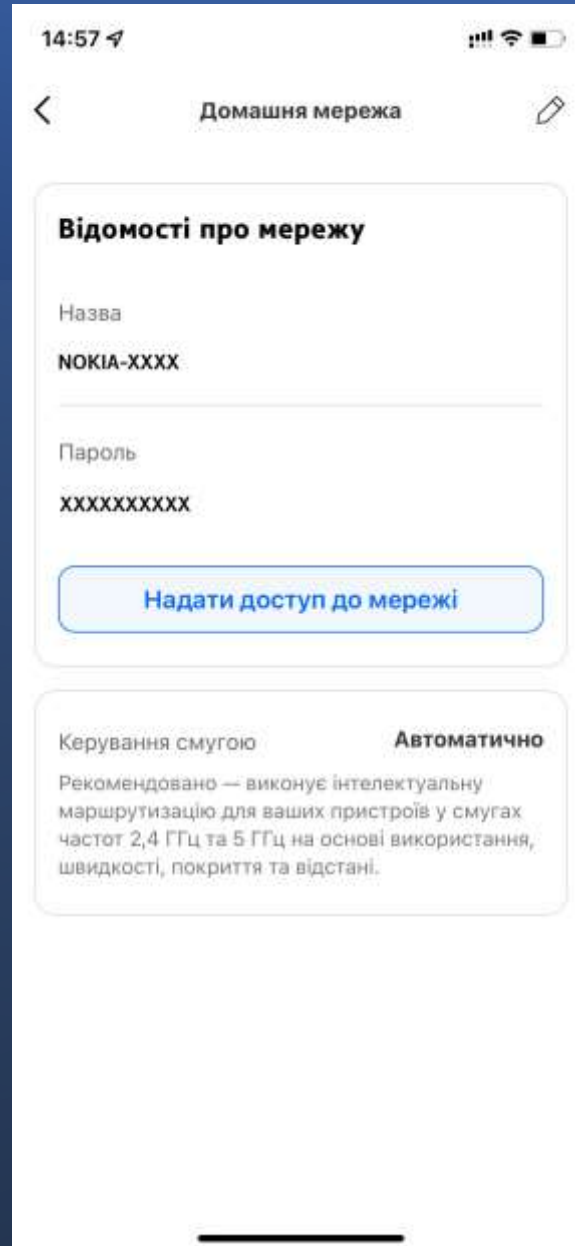

Головний екран → Налаштування → Wi-Fi мережі → Ваша мережа