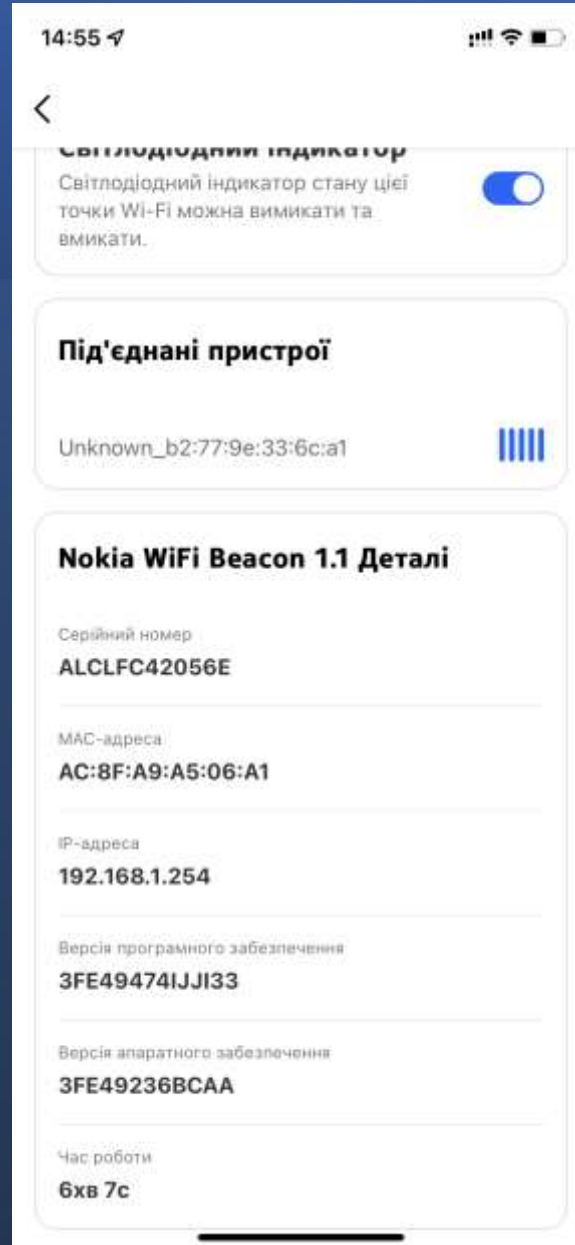

NOKIA

Nokia WiFi

Мобільний застосунок

Головний екран

Головний екран → Wi-Fi точки доступу

Головний екран → Wi-Fi точки доступу → Інформація про вашу точку доступу

Головний екран → Wi-Fi точки доступу → Інформація про вашу точку доступу

Головний екран → Налаштування → Wi-Fi мережі → Ваша мережа

Головний екран → Пристрої → Інформація вибраного пристрою

Головний екран → Профілі (Налаштування сімейних профілів)

Головний екран → Налаштування → Розширені налаштування

Головний екран → Сповіщення

Головний екран → Мережа

Головний екран → Мережа → Точки доступу Wi-Fi → Додати