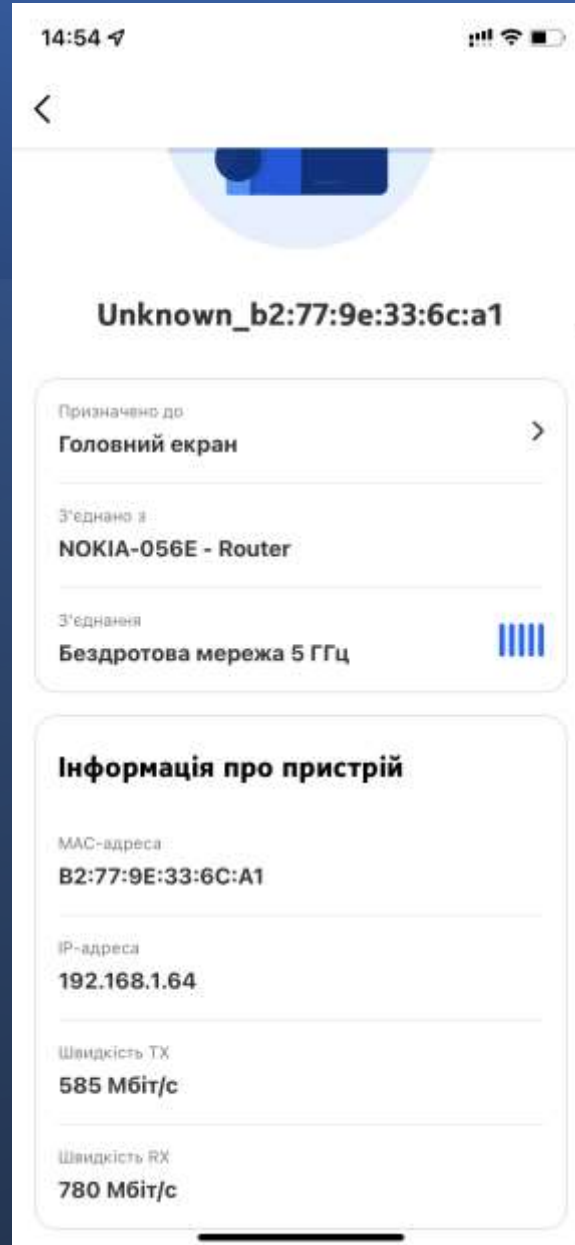

NOKIA

Nokia WiFi

Мобільний застосунок

Головний екран

Головний екран → Wi-Fi точки доступу

Головний екран → Wi-Fi точки доступу → Інформація про вашу точку доступу

Головний екран → Wi-Fi точки доступу → Інформація про вашу точку доступу

Головний екран → Налаштування → Wi-Fi мережі → Ваша мережа

Головний екран → Пристрої → Інформація вибраного пристрою

Головний екран → Профілі (Налаштування сімейних профілів)

Головний екран → Налаштування → Розширені налаштування

Головний екран → Сповіщення

Головний екран → Мережа

Головний екран → Мережа → Точки доступу Wi-Fi → Додати